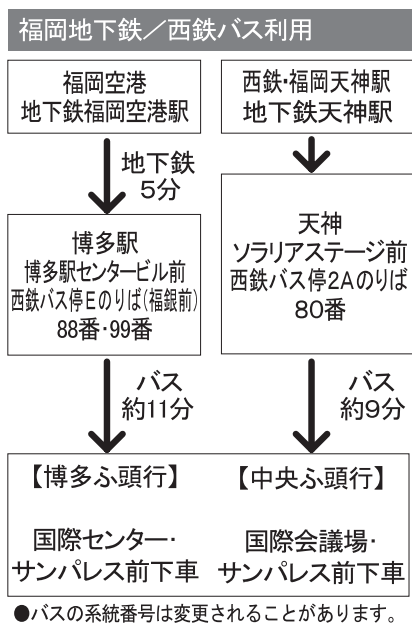

交通アクセス

- タクシー利用**
- ・福岡空港～福岡国際会議場 約2,000円 (約15分)
 - ・天神～福岡国際会議場 約750円 (約7分)
 - ・博多駅～福岡国際会議場 約1,000円 (約10分)
- 交通渋滞により所要時間に変動がありますので、目安としてご利用ください。